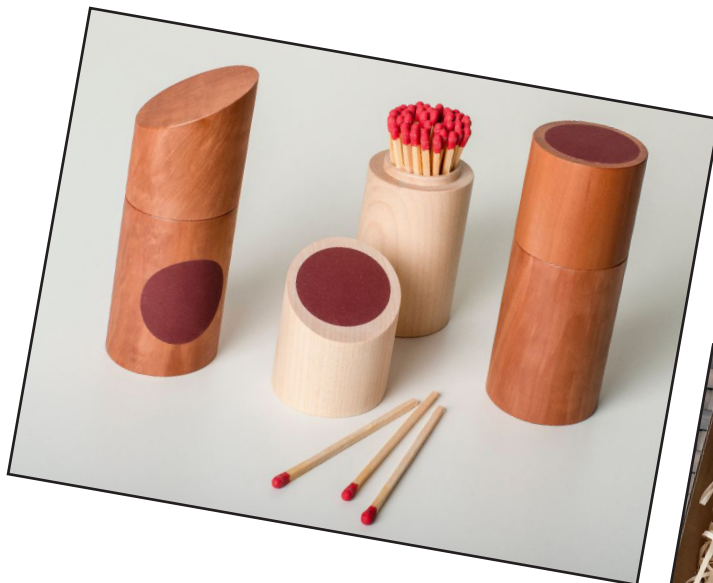

# Holzdrum

## Das edle Wohnaccessoire

### Zündhölzer in edler Holzrondelle

- Nach Wunsch mit Lasergravur Scherenschnitt oder eigenem Motiv
- Schweizer Produktion aus heimischem Holz, Birnbaum oder Ahorn
- mit Lack leicht grundiert.

### Ausführung:

- Magnetischer Verschluss
- Anstrichstreifen oben oder seitlich
- Zündkopffarbe nach Wunsch rot, blau, braun, grün, weiss oder schwarz
- Anstrichstreifen und Nachfüllhölzer können mitbestellt werden.  
(Set: inkl. 3 Schachteln Nachfüllhölzer und 2 Anstrichstreifen)